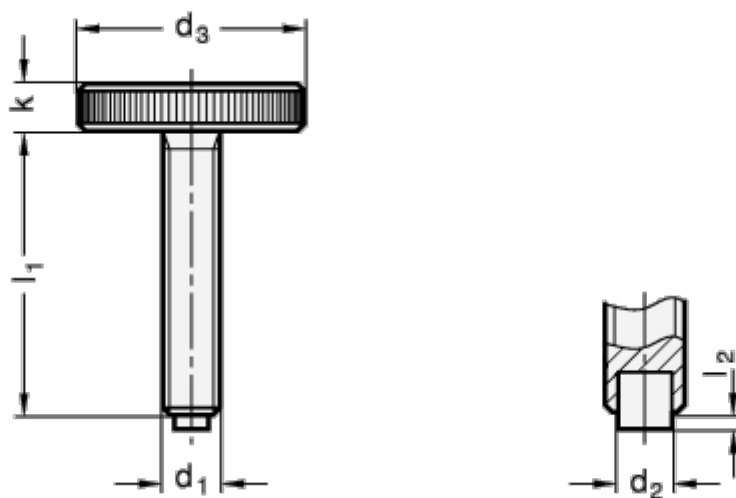

Varenummer: 20701650612
Beskrivelse: E+G Fingerskrue GN 653.10-M5-25-ST-KU
Stål

Mål

d1 = M5
d2 = 3
d3 = 20
K = 4
l1 = 25
l2 = 0.5